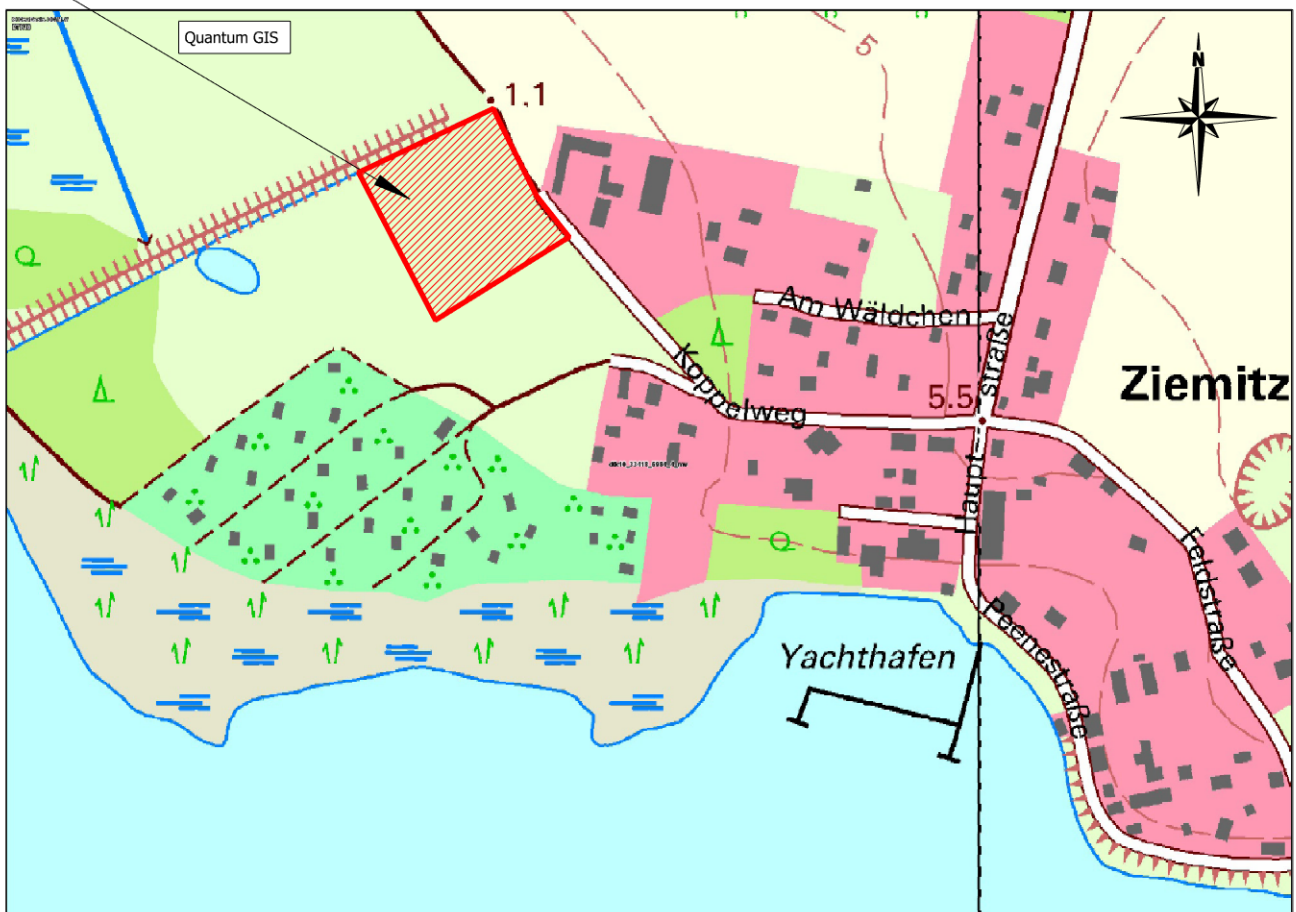

### 3. Änderung des Flächennutzungsplanes der Gemeinde Sauzin für eine Fläche westlich des Koppelweges im Ortsteil Ziemitz

Übersichtsplan M 1 : 5000