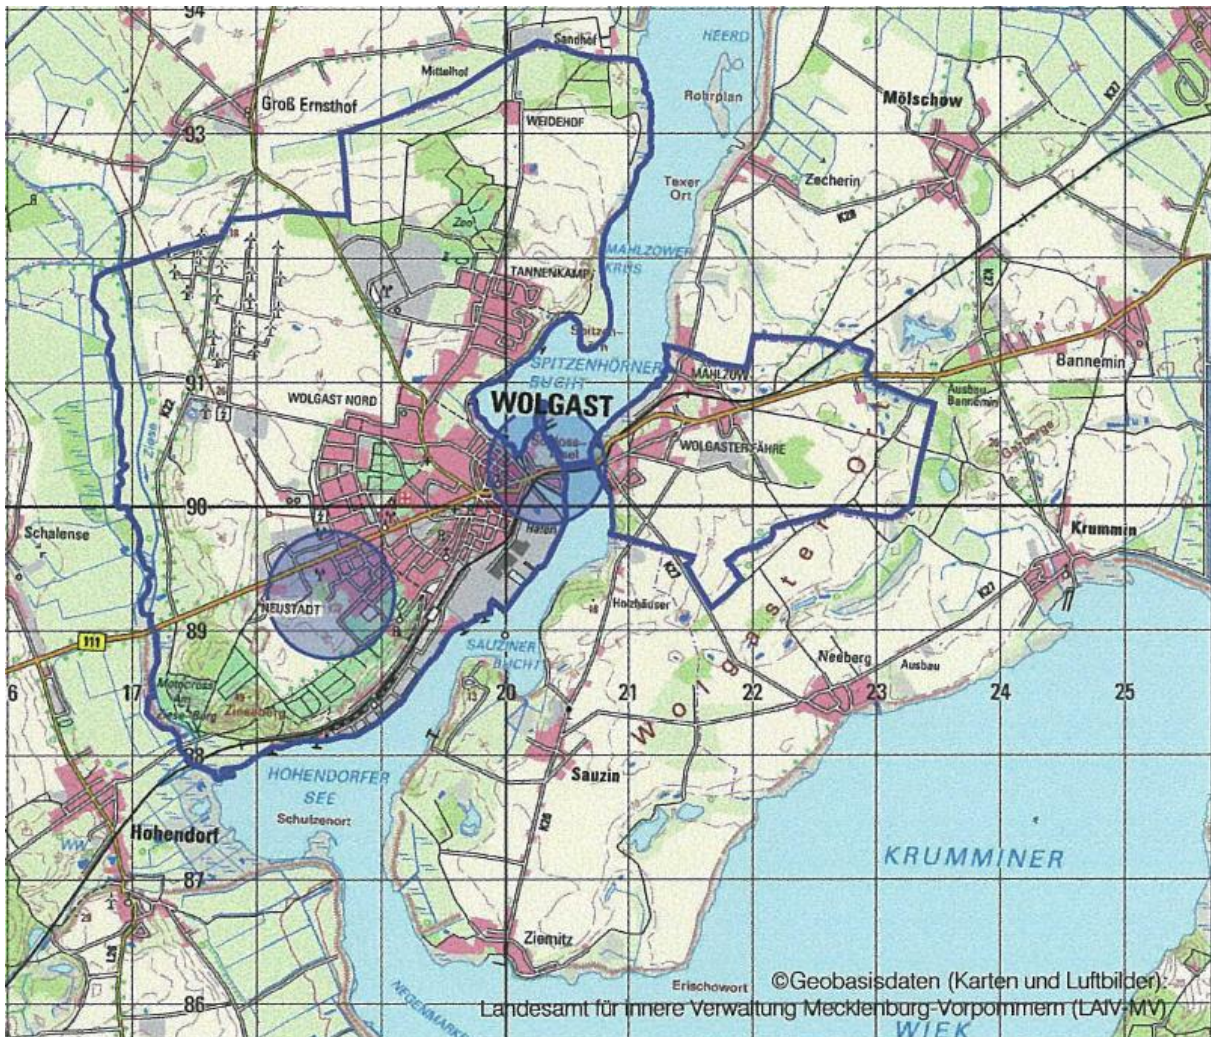

**Übersichtsplan zur 4. Änderung und redaktionellen Berichtigung des  
Flächennutzungsplanes der Stadt Wolgast**

**betreffend das Stadtgebiet Wolgast im Bereich der ehemaligen Mülldeponie Heberleinstraße sowie  
im Bereich der nördlichen Schlossinsel**