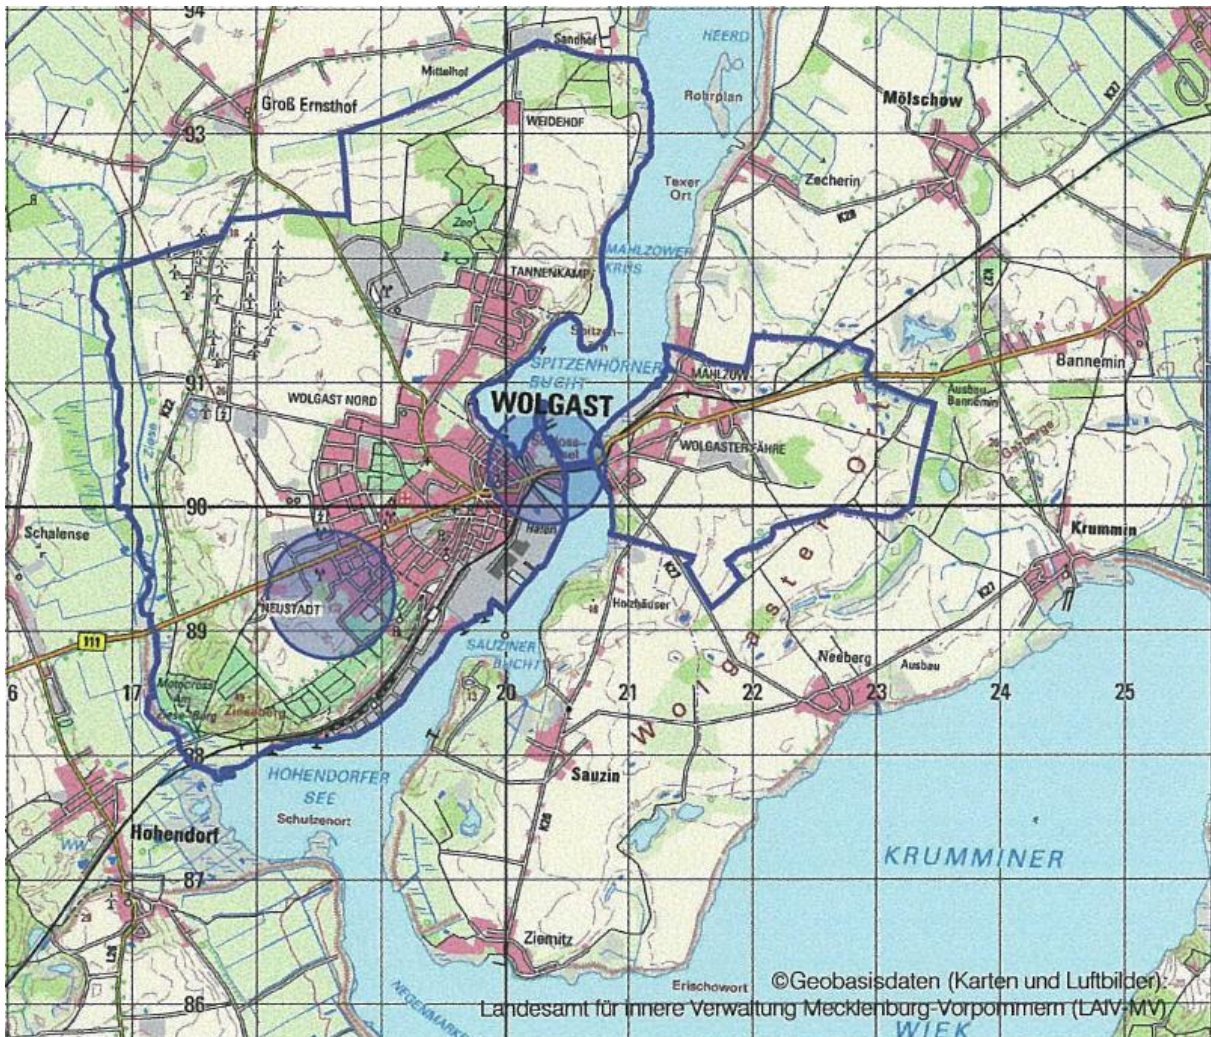

**Übersichtsplan zur 4. Änderung und redaktionellen Berichtigung des
Flächennutzungsplanes der Stadt Wolgast**

**betreffend das Stadtgebiet Wolgast im Bereich der ehemaligen Mülldeponie Heberleinstraße sowie
im Bereich der nördlichen Schlossinsel**