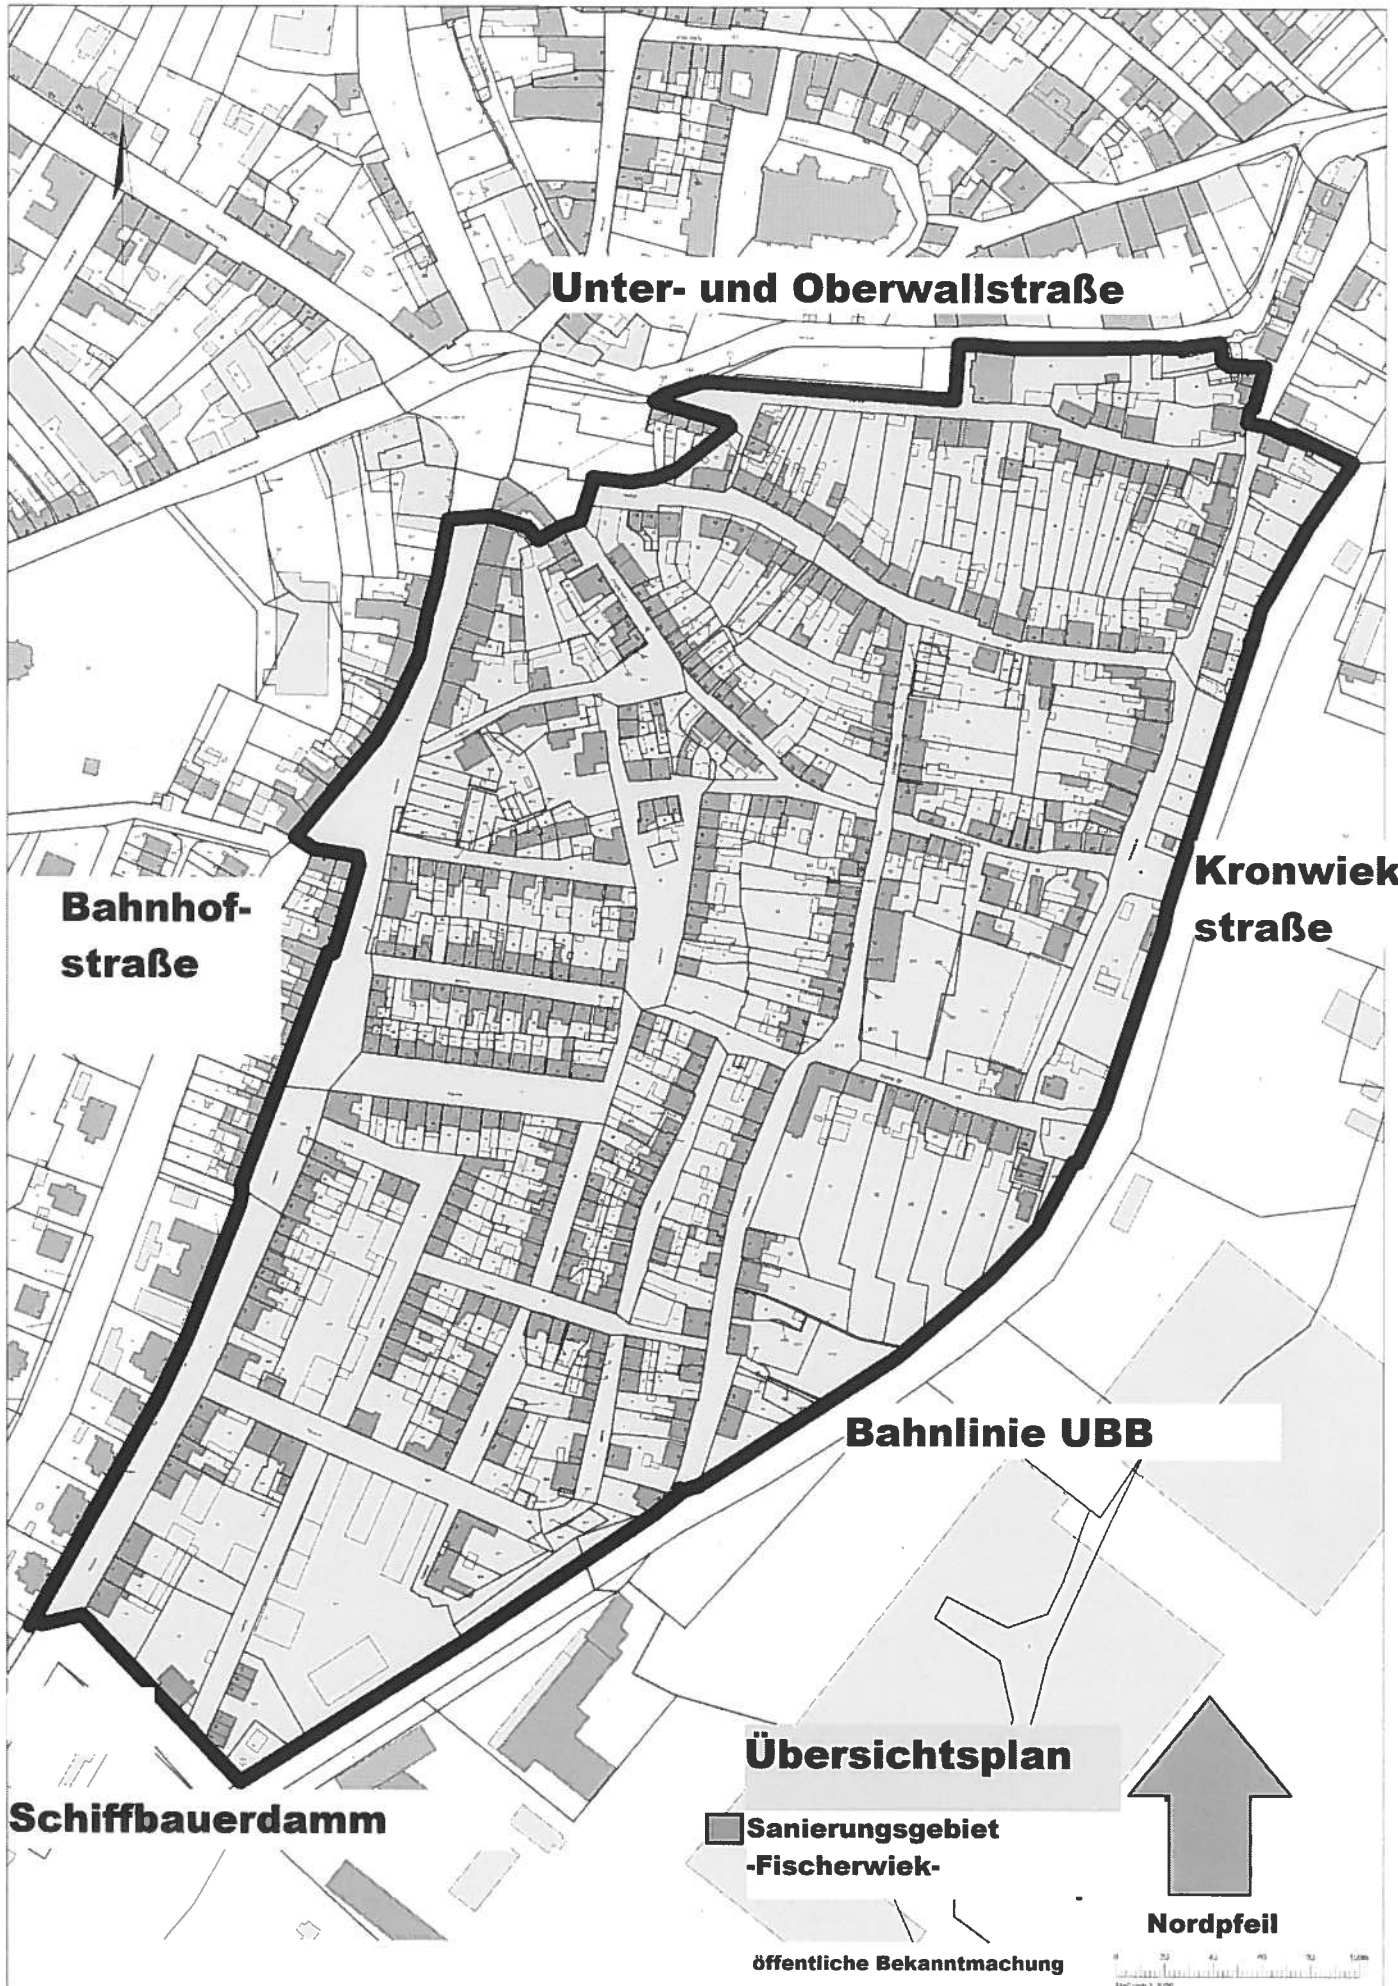

Lfd.Nr.	Gemarkung	Flur	Flurstück	Grundbuchblatt	Grundstücksbezeichnung	Größe m²
1.	Wolgast	26	112/0	2204	Auguststr., Luisenstr.	2.049
2.	Wolgast	26	39/0	2177	Auguststr.	987
3.	Wolgast	26	16/0	1299	Auguststr. 01	65
4.	Wolgast	26	36/2	1309	Auguststr. 02	168
5.	Wolgast	26	36/1	1310	neben Auguststr. 03	8
6.	Wolgast	26	37/0	1310	Auguststr. 03	127
7.	Wolgast	26	38/0	1311	Auguststr. 04	182
8.	Wolgast	26	32/2	1305	an der Sandbergstr.	147
9.	Wolgast	26	127/0	1333	Auguststr. 05	162
10.	Wolgast	26	126/0	1800	Auguststr. 06	159
11.	Wolgast	26	125/0	2045	Auguststr. 07	152
12.	Wolgast	26	113/0	1336	Auguststr. 08	178
13.	Wolgast	26	111/0	1874	Auguststr. 09	137
14.	Wolgast	26	110/0	1360	Auguststr. 10	139
15.	Wolgast	26	75/0	1292	Auguststr. 11	135
16.	Wolgast	26	40/0	272	Auguststr. 12	136
17.	Wolgast	25	31/0	1158	Bahnhofstr. 07	351
18.	Wolgast	25	32/0	2140	Bahnhofstr. 09	400
19.	Wolgast	25	33/0	1731	Bahnhofstr. 11	328
20.	Wolgast	25	34/0	1735	Bahnhofstr. 13	149
21.	Wolgast	25	35/0	1736	Bahnhofstr. 15	604
22.	Wolgast	25	36/0	419	Bahnhofstr. 17	360
23.	Wolgast	25	62/24	3146	an der Bahnhofstraße	142
24.	Wolgast	25	62/7	3145	an der Bahnhofstraße	143
25.	Wolgast	25	62/8	3144	an der Bahnhofstraße	145
26.	Wolgast	25	62/9	3143	an der Bahnhofstraße	146
27.	Wolgast	25	62/10	3142	an der Bahnhofstraße	115
28.	Wolgast	25	62/4	1870	an der Karlstraße	29
29.	Wolgast	25	62/17	1183	an der Bahnhofstraße	7
30.	Wolgast	25	62/3	1189	Hinter Karlstraße 11	39
31.	Wolgast	25	62/18	1183	an der Karlstraße	13
32.	Wolgast	25	62/13	3122	an der Karlstraße	30
33.	Wolgast	25	62/14	3141	an der Karlstraße	33
34.	Wolgast	25	62/15	3147	an der Karlstraße	34
35.	Wolgast	25	62/16	3147	an der Karlstraße	65
36.	Wolgast	25	62/19	1183	an der Karlstraße	6
37.	Wolgast	25	62/20	3122, 3141, 3142, 3143, 3144, 3145, 3146	an der Brunnenstraße	348
38.	Wolgast	25	62/23	3146	an der Karlstraße	4
39.	Wolgast	25	69/4	3122, 3141, 3142, 3143, 3144, 3145, 3146	an der Karlstraße	3
40.	Wolgast	25	69/5	3142	an der Karlstraße	37
41.	Wolgast	25	70/0	1190	Bahnhofstr. 19	151
42.	Wolgast	25	71/0	1191	Bahnhofstr. 21	274
43.	Wolgast	25	98/0	1217	Bahnhofstr. 23	77
44.	Wolgast	25	99/0	1218	Bahnhofstr. 25	88